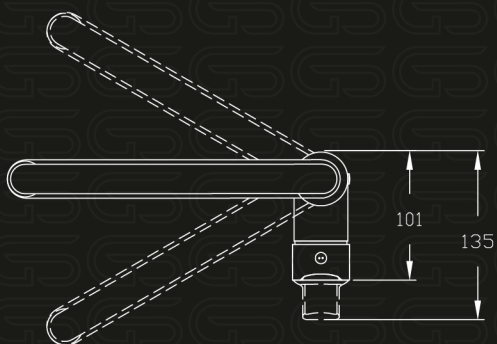

GS GLOBAL
STANDARD

KT-Sky
Family

Model Code
GS L1103-CP

خلاط مطبخ شجرة بذراع متحرك مع خرطوم حر الحركة
Single Lever Kitchen Mixer Swivel arm with free-moving hose

Product Family : **KT- Sky**

Product Code : **GS L 1103-CP**

Product Color : **Nickel chrome plated**

Product Type : **Kitchen Mixer**

Main Material : **Brass**

Flexible Hose : **G1/2"**