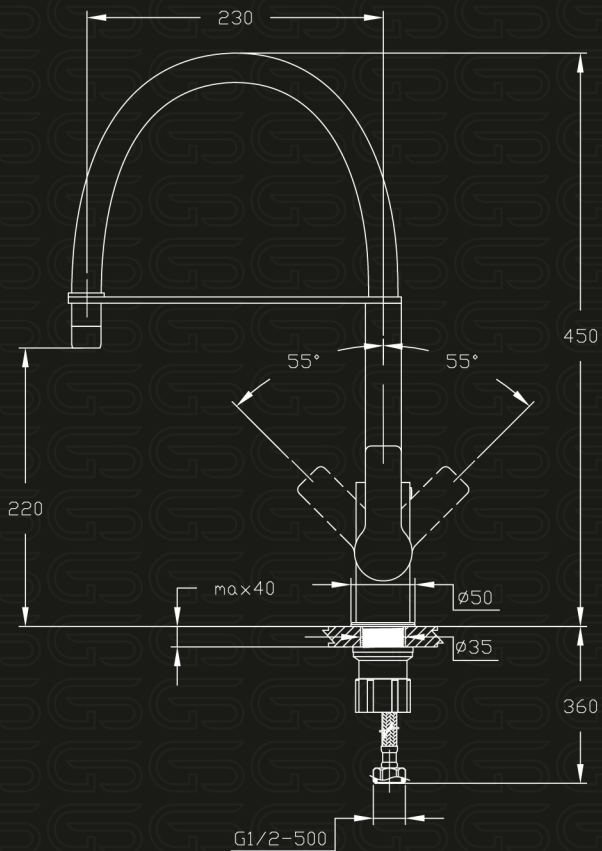

GS GLOBAL
STANDARD

KT-Sky
Family

Model Code
GS L1103-CP

خلاط مطبخ شجرة بذراع متحرك مع خرطوم حر الحركة
Single Lever Kitchen Mixer Swivel arm with free-moving hose

Product Family : **KT- Sky**

Product Code : **GS L 1103-CP**

Product Color : **Nickel chrome plated**

Product Type : **Kitchen Mixer**

Main Material : **Brass**

Flexible Hose : **G1/2"**